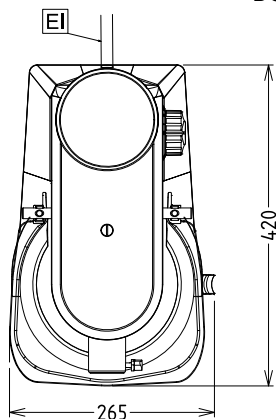

Front aanzicht

Zij aanzicht

EI = Elektrische aansluiting

Boven aanzicht

#### Algemene gegevens

Externe afmetingen, lengte 266 mm

Externe afmetingen, breedte 416 mm

Externe afmetingen, hoogte 487 mm

Gewicht, netto (kg) 17

Waterdichtheid index IP23