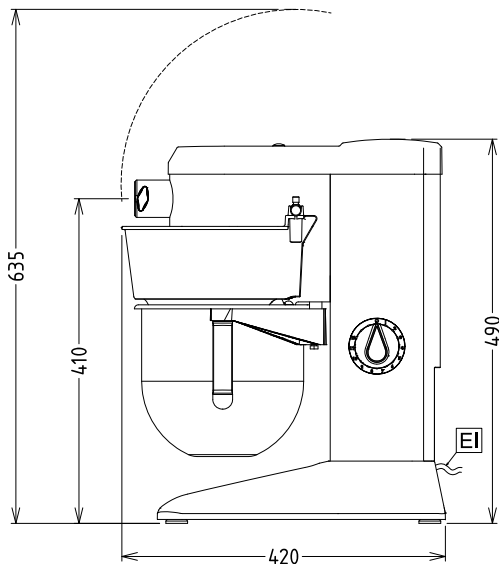

### Uitvoering

- Compacte professionele tafelmodel planeetmenger voor intensief kneden, mengen en kloppen.
- Maximale capaciteit van 1,5 kg (meel, met 60% hydratatie).
- Geleverd met:
  - Roestvrijstalen 5,5 liter mengkom.
  - Roestvrijstalen mengarm, kneedhaak en draadgarde.
  - K-type hulpstukken aansluiting (zonder opzetapparaten).
- De vorm en de afmetingen van de menggereedschappen zijn perfect aangepast aan de mengkom voor een gelijkmatige vermenging, ook bij kleine hoeveelheden.
- Elektronische snelheidsregeling.
- Het demontabele veiligheidsscherm activeert het omhoog en omlaag brengen van de mengkom.
- Veiligheid: de menger stopt automatisch als men de mengkom laat zakken.
- Betrouwbare en ergonomische bedieningsknop voor de snelheid, instelbaar afhankelijk van het menggereedschap en de gewenste vermenging.
- Mengkom detectie, de menger gaat alleen in werking na correcte plaatsing van de mengkom en het veiligheidsscherm.

Front aanzicht

Zij aanzicht

EI = Elektrische aansluiting

Boven aanzicht

#### Algemene gegevens

Externe afmetingen, lengte 266 mm

Externe afmetingen, breedte 416 mm

Externe afmetingen, hoogte 487 mm

Gewicht, netto (kg) 17

Waterdichtheid index IP23